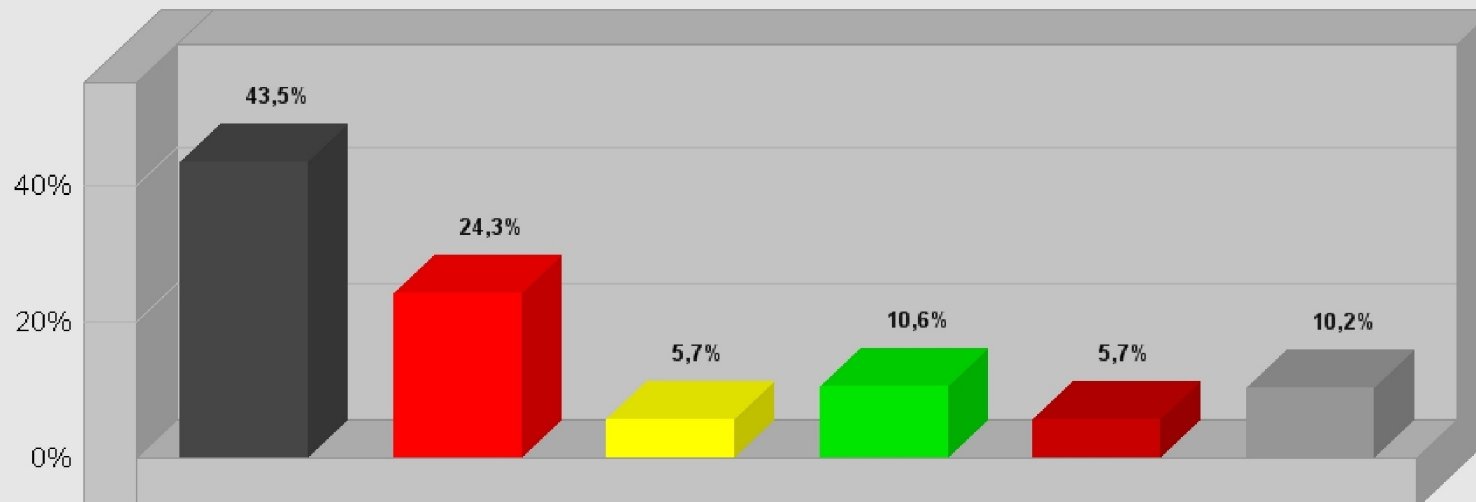

# Bundestagswahl 22. September 2013 Michelbach an der Bilz (Wahlkreis 268)

Stand: 07:52 Uhr

Wahlbeteiligung: 69,7 %

Gschlachtenbretzingen, Kindergarten, Auchtstraße 4

Erststimmen			
	2013	Stimmen	+/-
CDU	45,5 %	215	
SPD	26,9 %	127	
FDP	3,0 %	14	
GRÜNE	12,7 %	60	
DIE LINKE	5,9 %	28	
Sonstige	6,0 %	29	

Zweitstimmen			
	2013	Stimmen	+/-
CDU	43,5 %	206	
SPD	24,3 %	115	
FDP	5,7 %	27	
GRÜNE	10,6 %	50	
DIE LINKE	5,7 %	27	
Sonstige	10,2 %	49	