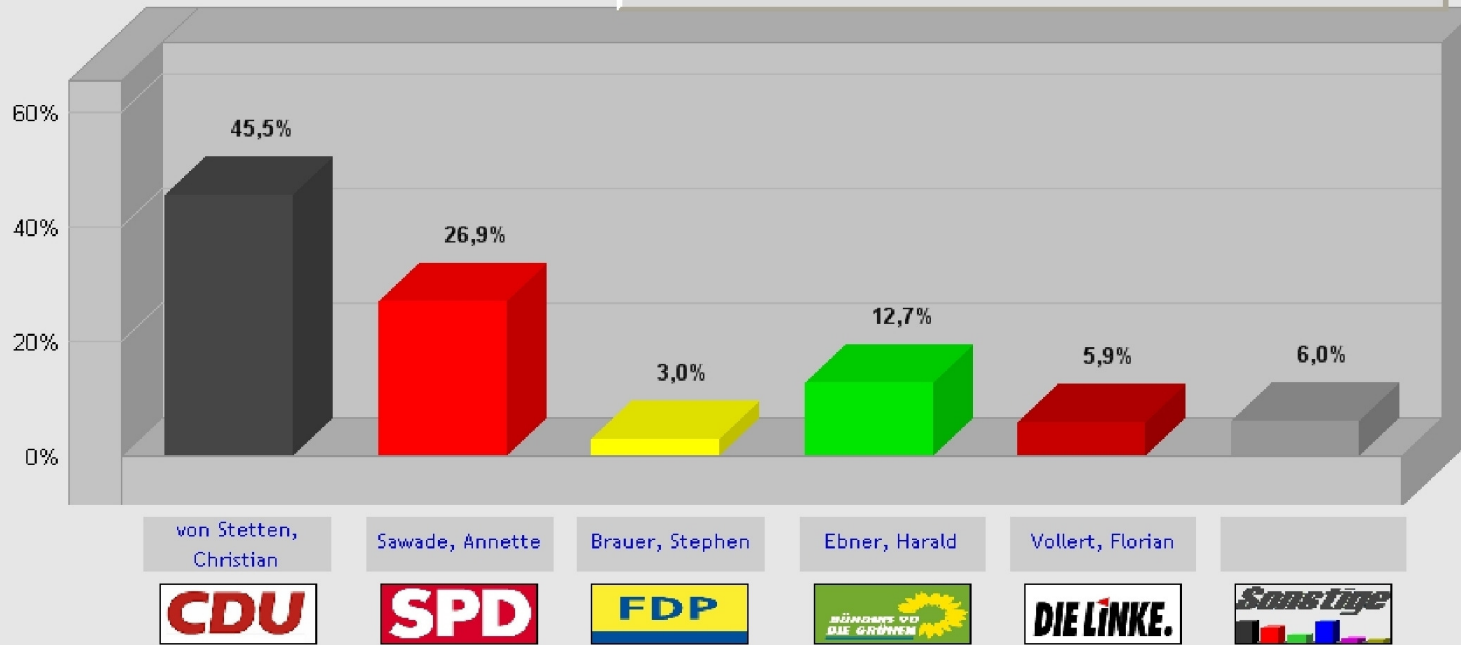

# Bundestagswahl 22. September 2013 Michelbach an der Bilz (Wahlkreis 268)

Stand: 07:52 Uhr

Wahlbeteiligung: 69,7 %

Gschlachtenbretzingen, Kindergarten, Auchtstraße 4

Erststimmen			
	2013	Stimmen	+/-
CDU	45,5 %	215	
SPD	26,9 %	127	
FDP	3,0 %	14	
GRÜNE	12,7 %	60	
DIE LINKE	5,9 %	28	
Sonstige	6,0 %	29	

Zweitstimmen			
	2013	Stimmen	+/-
CDU	43,5 %	206	
SPD	24,3 %	115	
FDP	5,7 %	27	
GRÜNE	10,6 %	50	
DIE LINKE	5,7 %	27	
Sonstige	10,2 %	49	